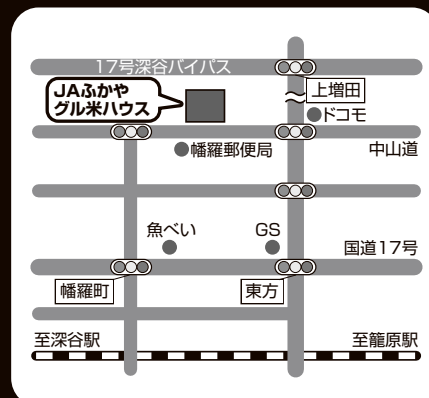

フロル直売所は、切花・鉢花等のみの取り扱いです
食品類の取り扱いはしておりませんのでご了承下さい

お米ポイントカード
会員募集中

- お買い上げ5kgごとに1ポイント贈呈!
- イベント日は2倍ポイントの日が有ります!
- 50ポイントを貯めるとお好きな銘柄のお米5kgをプレゼント!
- 入会金・年会費 無料!!

JAふかや 川本農産物直売所
営業時間 9:00~17:00 年中無休
住所/深谷市長在家1279-2
R140バイパス沿北側 道の駅内
☎048-583-6120