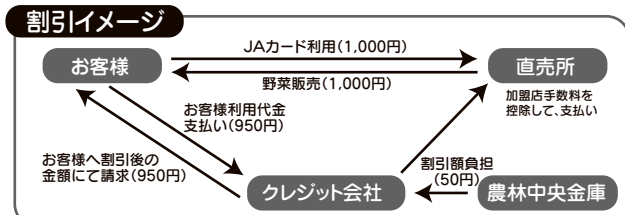

JAふかや グル米ハウス
営業時間 9:00~18:00 年中無休
住所/深谷市東方2118-1
☎048-573-5311

フロル直売所
営業時間 9:00~18:00 定休日 火曜日
住所/深谷市榎台763パティオ内
☎048-574-5315

JAふかや 男衾農産物直売所
営業時間 9:00~17:00 年中無休
住所/寄居町大字富田114-1
☎048-582-0909

JAふかや 用土農産物直売センター
営業時間 9:00~17:00 年中無休
住所/寄居町大字用土831-1
☎048-584-2110

JAふかや 寄居農産物直売所
営業時間 9:00~17:00 定休日 水曜日
住所/寄居町大字寄居1658-1
☎048-581-1896

JAカードを使用してお得な買い物が平成31年3月迄楽しめます!!

※写真はイメージです

クレジットカードによる支払いをJAふかや直売所5店舗(グルメハウス、用土直売センター、男衾農産物直売所、川本農産物直売所、寄居農産物直売所)で5%の割引(一部予約肥料・資材等商品・外売イベント品除く)を開始します。(例)サービス導入店舗で買い物客が野菜1,000円分を購入した場合、JAカードを使えば950円でお買い求めできます。JAカード利用によるお得感を知って地元の野菜、米、加工品他を多くの人に味わってもらい、農業への深い御理解を頂きたい為、平成31年3月迄のサービス期間で実施しますので、スタッフ一同より御来店お待ちしております。