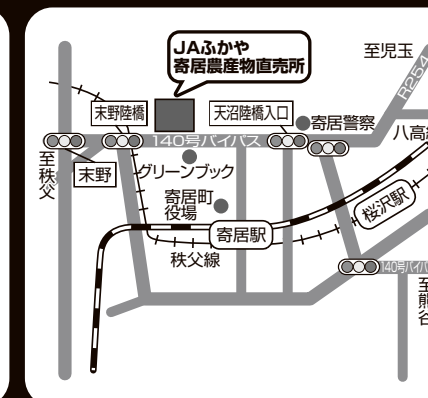

JAふかや 寄居農産物直売所
営業時間 9:00~17:00 定休日 水曜日
住所/寄居町大字寄居1658-1
☎048-581-1896

JAカードを使用してお得な買い物が平成31年3月迄楽しめます!!

※写真はイメージです

クレジットカードによる支払いをJAふかや直売所5店舗(グルメハウス、用土直売センター、男衾農産物直売所、川本農産物直売所、寄居農産物直売所)で5%の割引(一部予約肥料・資材等商品・外売イベント品除く)を開始します。(例)サービス導入店舗で買い物客が野菜1,000円分を購入した場合、JAカードを使えば950円でお買い求めできます。JAカード利用によるお得感を知って地元の野菜、米、加工品他を多くの人に味わってもらい、農業への深い御理解を頂きたい為、平成31年3月迄のサービス期間で実施しますので、スタッフ一同より御来店お待ちしております。