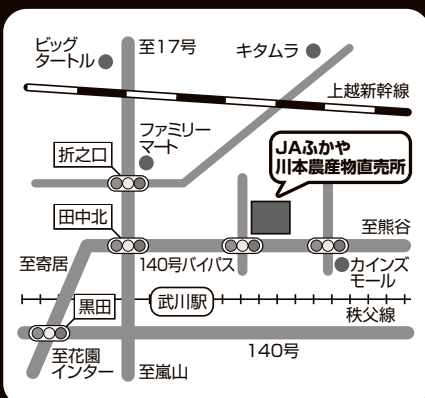

フロル直売所は、切花・鉢花等のみの取り扱いです
食品類の取り扱いはしておりませんのでご了承下さい

お米ポイントカード
会員募集中

- お買い上げ5kgごとに1ポイント贈呈!
- イベント日は2倍ポイントの日が有ります!
- 50ポイントを貯めるとお好きな銘柄のお米5kgをプレゼント!
- 入会金・年会費 無料!!

JAふかや 川本農産物直売所
営業時間 9:00~17:00 年中無休
住所/深谷市長在家1279-2
R140バイパス沿北側 道の駅内
☎048-583-6120