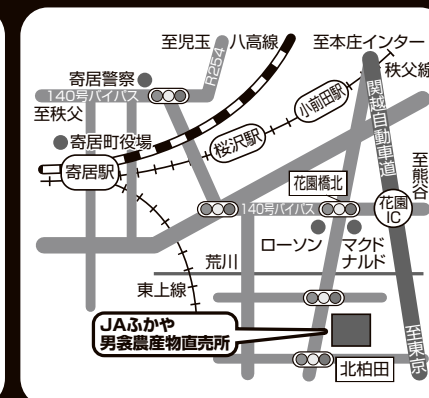

JAふかや 男衾農産物直売所
営業時間 9:00~17:00 年中無休
住所/寄居町大字富田114-1
☎048-582-0909