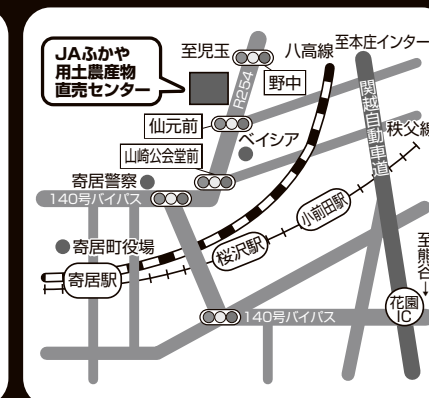

JAふかや 用土農産物直売センター
営業時間 9:00~17:00 年中無休
住所/寄居町大字用土831-1
☎048-584-2110