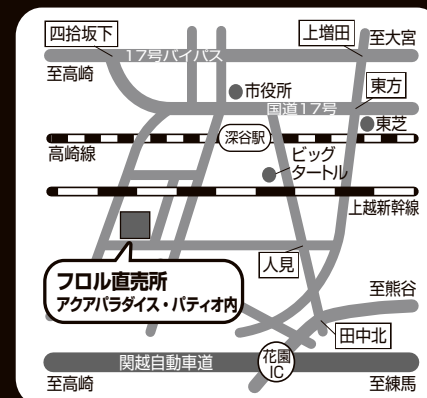

フロル直売所
営業時間 9:00~18:00 定休日 火曜日
住所/深谷市榎台763パティオ内
☎048-574-5315