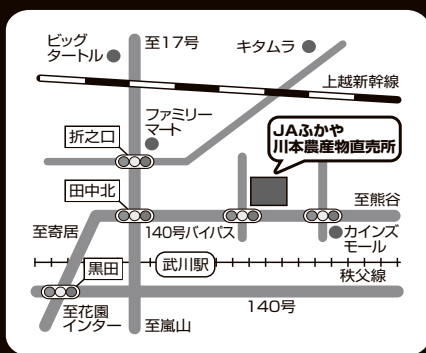

JAふかや 川本農産物直売所
営業時間 9:00~18:00 年中無休
住所/深谷市長在家1279-2
R140バイパス沿北側 道の駅内
☎048-583-6120

JAふかや 寄居農産物直売所
営業時間 9:00~17:00 定休日 水曜日
住所/寄居町大字寄居1658-1
☎048-581-1896

JAカードを使用して お得な買い物を 楽しめる期間中です!!

サービス期間平成29年4月～平成31年3月迄(予定)