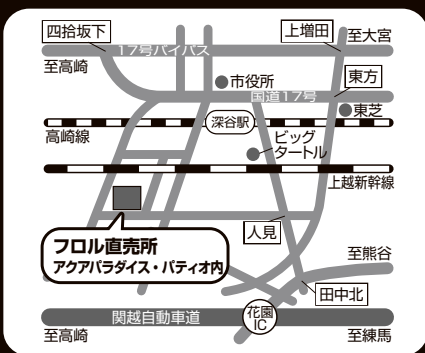

山形県 沼の倉産地直送
リンゴ販売中!!

9/21(金)川本直売所にて
JAいるまの狭山茶店頭販売

深谷産・寄居産新鮮旬野菜大集合!!

山の幸 きのこと類も好評販売中!!

(新鮮・安全・安心ご奉仕価格)

旬の果物 種類豊富に取扱中
各店舗ごと目玉特価商品あり!!

ねぎ餃子 深谷本店 (フロル直売所を除き
全店舗にて取扱中)
9/20(木)男衾直売所で試食販売開催

フロル直売所は、切花・鉢花等のみの取り扱いです
食品類の取り扱いはしておりませんのでご了承下さい