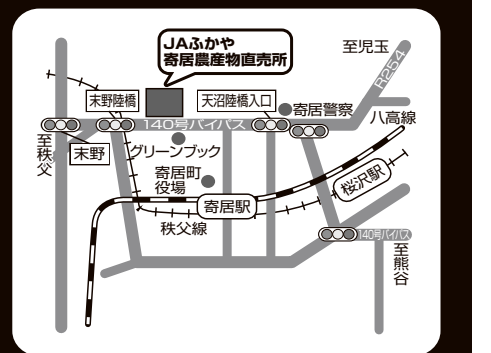

JAふかや 川本農産物直売所
営業時間 9:00~18:00 年中無休
住所/深谷市長在家1279-2
R140バイパス沿北側 道の駅内
☎048-583-6120

JAふかや 寄居農産物直売所
営業時間 9:00~17:00 定休日 水曜日
住所/寄居町大字寄居1658-1
☎048-581-1896

JAカードを使用して お得な買い物を 楽しめる期間中です!!

サービス期間平成29年4月～平成31年3月迄(予定)