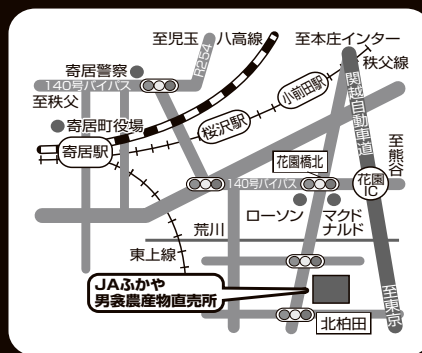

JAふかや 川本農産物直売所
営業時間 9:00~17:30 年中無休
住所/寄居町大字富田114-1
☎048-582-0909