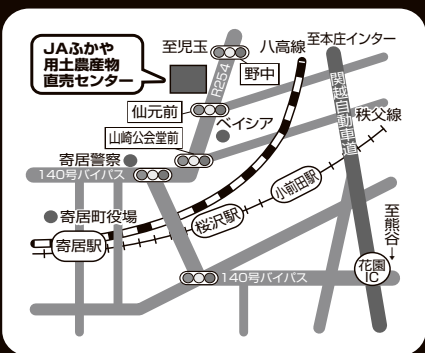

JAふかや 男衾農産物直売所
営業時間 9:00~17:00 年中無休
住所/寄居町大字用土831-1
☎048-584-2110