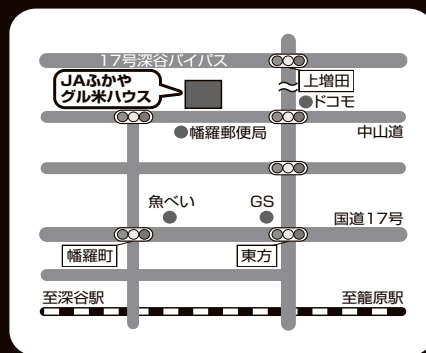

JAふかや グル米ハウス
営業時間 9:00~18:00 年中無休
住所/深谷市東方2118-1
☎048-573-5311