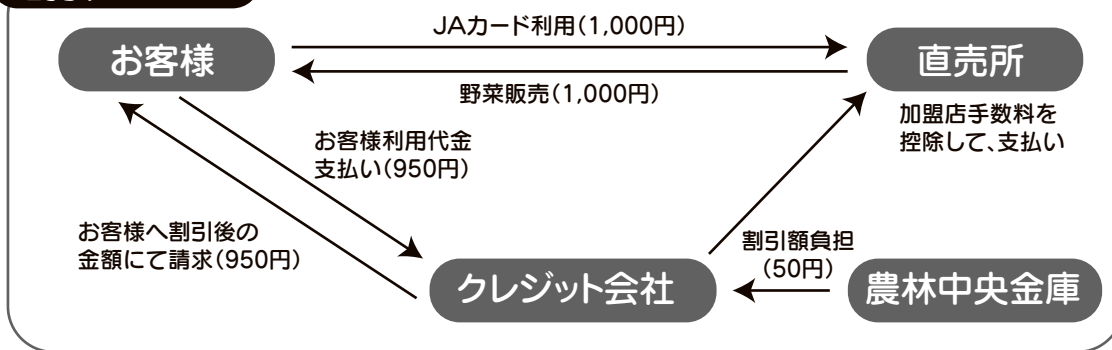

割引イメージ

尚、JAカードの新規申込及び記載書類等は、下記JAふかや各支店窓口で受付取り扱いを行っております。

明戸支店 ☎571-6363	本郷支店 ☎585-2224
大寄支店 ☎571-7511	用土支店 ☎584-2007
深谷支店 ☎571-0248	寄居桜沢支店 ☎581-1311
藤沢支店 ☎573-0138	城南支店 ☎581-1160
豊里支店 ☎587-2301	男衾支店 ☎582-0022
八基支店 ☎587-2311	川本支店 ☎583-3231
柳挽支店 ☎572-8111	武川支店 ☎583-2831
幡羅支店 ☎573-0559	

直売所 パート アルバイト 募集!!!

●勤務時間

- ・短時間パート(週29時間以下)シフトによる勤務1日5時間程度
- ・フルパート(週40時間以下)シフトによる勤務1日8時間程度
- ・アルバイト 土・日のみの応募も大歓迎!

●時給

900円よりスタート(職場内人事考課により昇給有り、雇用保険有り)

●採用年齢

20歳～55歳迄

●必要資格

普通自動車運転免許証

●業務内容

レジ他直売所業務全般

●勤務地

JAふかや管内直売所

※その他詳細については、各直売所店舗または下記までお問い合わせ下さい。
(ふかや農業協同組合 販売課 担当/森田・田村 ☎048-574-1159)