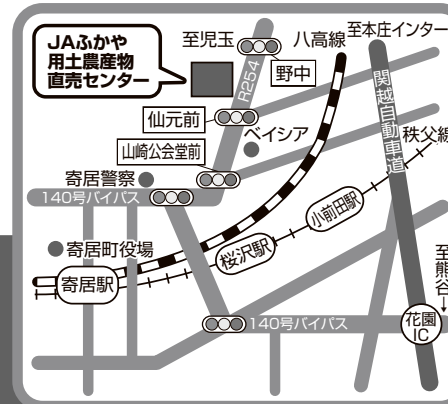

奉仕価格500円から贈答品クラスまで

深谷ゆり生産者提供品!!

百合の球根 2球 100円より
オリエンタル百合 切り花... 1本 300円

次 第2弾 12/22
回 50周年記念セール

できたてが すぐに食べられる うまいものライフ!!

- ◆正喜バルの窯焼きピザ 1枚 500円より
- ◆バルもん 地元のお肉と野菜のカレー 500円
- ◆カフェNEST ガパオライス (パンフェスで大行列) ベーグルサンド
- ◆アグリ館 焼きホルモン 300円
みかんジュース 200円
- ◆ロータスカフェの挽きたてコーヒー 1杯 100円

大木洋品店(株)による 大特価販売!!

冬物新作を多数取り揃えております!
はんぱ市も開催いたします! 遊びに来てね!

大人気!!
干し大根
予約受付中
岩手産もち米【5kg・10kg】各種販売

用土農産物直売センター

通常営業時間のご案内 9:00~17:00 年中無休
住所/寄居町大字用土831-1

☎048-584-2110

※表示価格はすべて税込み価格です。

<https://www.youdocenter.com>

12/1 (日) 1日

日頃のご愛顧に
感謝を込めて

JAふかや 直売所合同イベント開催

直売所

是非、お近くの
直売所へ
お立ち寄り下さい。

年末謝恩セール

売出時間AM9:00~PM4:00

お歳暮に最適