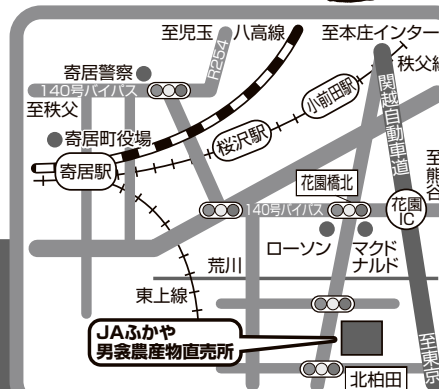

岩手産新米 5kg・10kg
「ひめのもち」入荷しました

1,000円以上お買い上げのお客様に

無料サービス

- ☆ポップコーン
- ☆甘酒
- ☆からみ餅

その他の 地元の野菜を使用した
焼きたてピザ販売

他店頭販売
多数出店
あり!!

男衾農産物直売所

通常営業時間のご案内 9:00~17:00 年中無休
住所/寄居町大字富田114-1