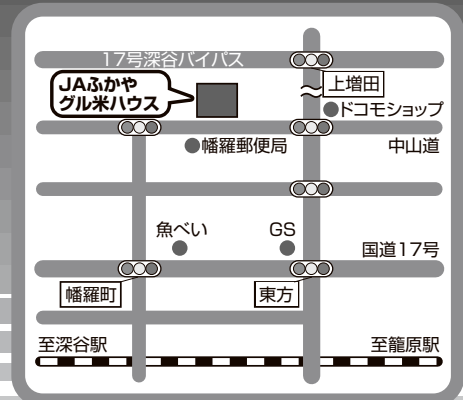

11 / 【土】
9

日頃のご愛顧に
感謝して

1日間限り

創立
35周年
記念

グルメハウス 創業祭!!

営業時間 9:00~17:00 まで

営業時間 9:00~17:00 住所/深谷市東方2118-1
☎048-573-5311

新米 キャンペーン 第2弾

JAふかや管内産 玄米30kg袋

彩のきずな **12,600円** 税込

※在庫は十分に用意がありますが、品切れの際はご容赦ください

お楽しみ抽選会

お買い上げ1,000円ごとに1回
豪華賞品多数当ります!!

特設会場にて 9:00~17:00

空くじなし

お歳暮用宅急便
12月販売開始

契約農家の
本場新戒ネギ
深谷産大和芋

お得な

詰の放題

9:00~16:00 まで

青果物は
当日のお楽しみ! **200円** 税込

12月のみの短期間
パート急募!
(高校生可)

詳しくは当店
掲示もしくは
当店スタッフ
までお尋ね
下さい。