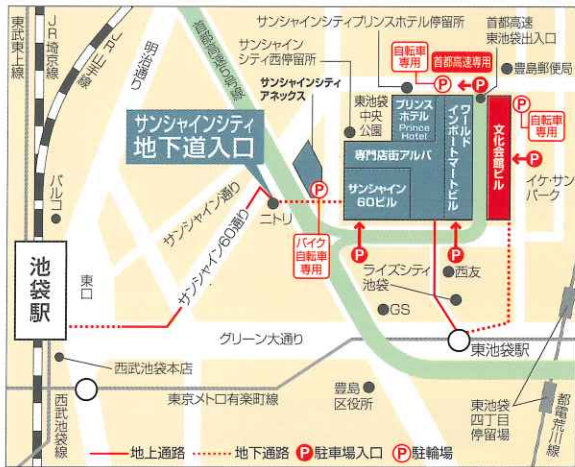

第73回関東東海花の展覧会 会長 群馬県知事 山本 一太

●交通案内

電車

池袋駅(35番出口)から徒歩約8分
東池袋駅(東京メトロ有楽町線)から徒歩約3分
東池袋四丁目停留場(都電荒川線)から徒歩約4分

自動車

首都高速5号線 東池袋出入口から直結

都バス

池袋サンシャインシティ停留所下車
(文化会館ビル 1Fバスターミナル内)

■即売会(2月2日)の
整理券は当日9:00~配布
即売会は13:00開始

国内最大規模の花の祭典

第73回 関東東海

花の展覧会

FLOWER EXHIBITION
2025

2025 1/31 FRI 13:00~18:00 (最終入場17:30) 2/1 SAT 10:00~18:00 (最終入場17:30) 2/2 SUN 10:00~16:00 (最終入場15:30)

※品評会エリアは1/31・2/1のみの公開。2/2は即売会のため、特別展示エリアのみの公開です。

東京 池袋・サンシャインシティ 文化会館ビル 2F 展示ホールD

第73回 関東東海 花の展覧会

この展覧会は、花に対する理解を深め、一層の花の消費拡大を図ることを目的として、関東東海地域の1都11県と花き関係6団体が主催する日本で最大規模の花の展覧会です。

花の品評会

関東東海地域1都11県の花の生産者が育てた自慢の切花や鉢物等が約1,800点出品され、その品質と商品性を競います。

出品部門 カーネーション、きく、ばら、球根切花、一般切花、枝物・切葉、花苗、観葉植物、一般鉢物、洋らん(全10部門)